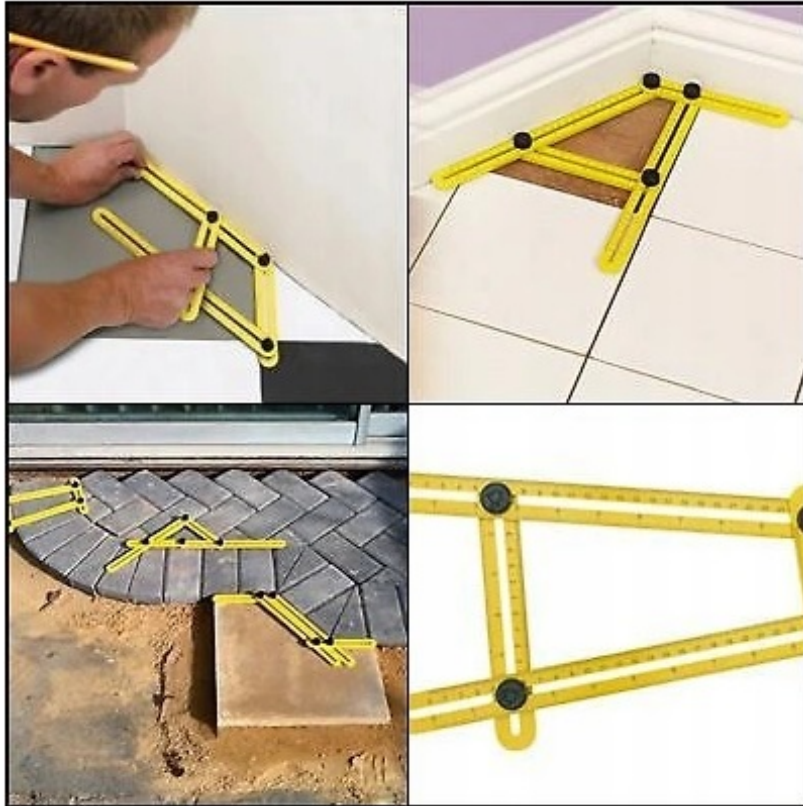

- Disk s 24 zuba - Dobra kvaliteta grubog rezanja
- Disk s 48 zubaca - Vrlo dobra kvaliteta grubog rezanja
- Disk sa 60 zubaca - Visoka kvaliteta daski za rezanje
- Disk sa 100 zubaca - Precizno rezanje radnih ploča i fronti namještaja

Nezamjenjiv pri rezanju složenih elemenata

ANGLE- IZER

Kutomjer koji olakšava mjerenje složenih kutova i oblika.

Vrlo jednostavan za korištenje: samo ga postavite na mjesto koje želite izmjeriti, pomaknite dijelove kutomjera u željeni oblik i zategnite vijke.