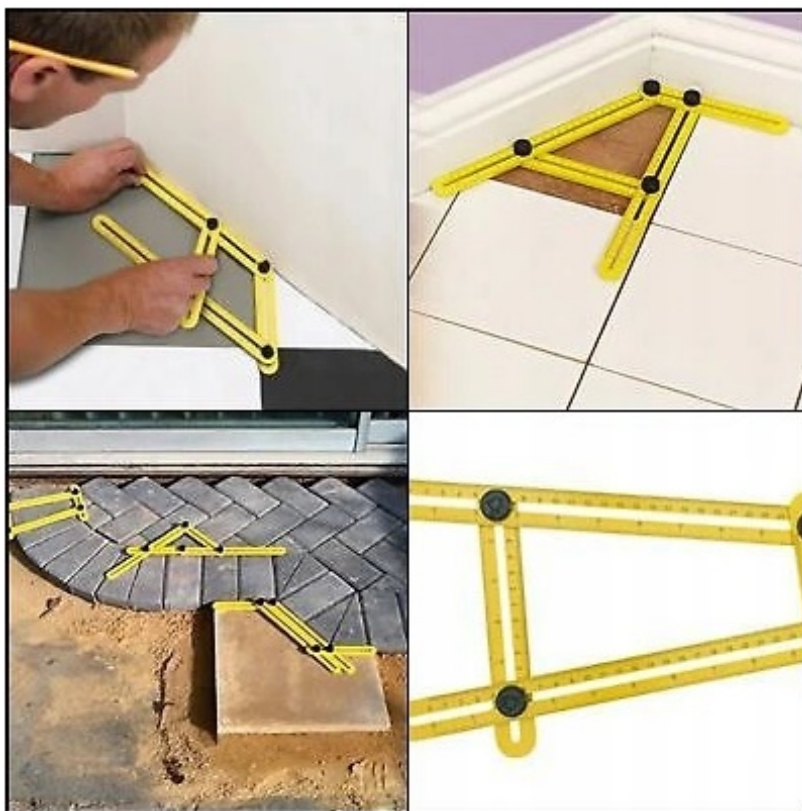

- Disk s 24 zuba - Dobra kvaliteta grubog rezanja
- Disk s 48 zubaca - Vrlo dobra kvaliteta grubog rezanja
- Disk sa 60 zubaca - Visoka kvaliteta daski za rezanje
- Disk sa 100 zubaca - Precizno rezanje radnih ploča i fronti namještaja

Nezamjenjiv pri rezanju složenih elemenata

ANGLE- IZER

Kutomjer koji olakšava mjerenje složenih kutova i oblika.

Vrlo jednostavan za korištenje: samo ga postavite na mjesto koje želite izmjeriti, pomaknite dijelove kutomjera u željeni oblik i zategnite vijke.