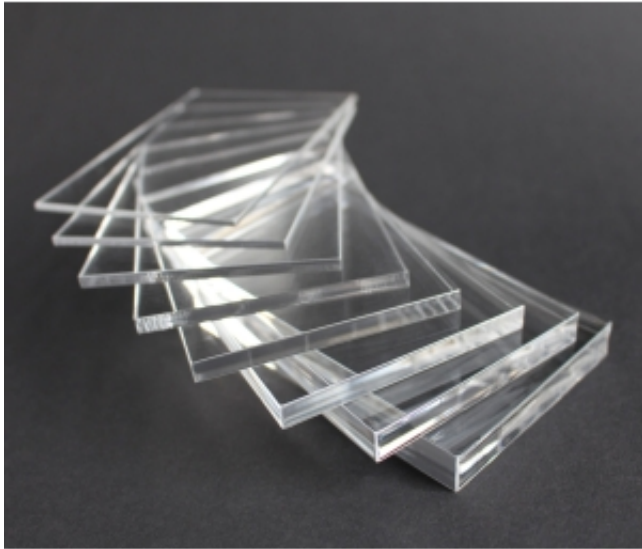

Poveznica na proizvod: <https://cncworld.hr/prozirna-ploa-od-lijevanog-pleksiglasa-pmma-akril-p-1365.html>

Prozirna ploča od lijevanog pleksiglasa PMMA akril

Cijena s PDV-om	7.00 €
Cijena bez PDV-a	5.60 €
Dostupnost	Dostupno
Vrijeme dostave	48 sati
Kataloški broj	P-01
Šifra proizvođača	PMMA-368

Opis proizvoda

Prozirna lijevana PMMA akrilna pleksiglas ploča

Vrhunski lijevani PMMA pleksiglas s **propusnošću svjetlosti od 92%**, odlikuje se **izvrsnom otpornošću na UV zračenje - ne žuti i idealna je za obradu CNC frezom ili CO₂ laserom** zahvaljujući visokoj mehaničkoj čvrstoći.

Ponekad nazivana akrilnim staklom, PMMA ili akrilom, ovaj materijal u mnogim primjenama zamjenjuje pravo staklo **-30 puta je jači, a pritom dva puta lakši**.

VELIČINU I DEBLJINU MOŽETE ODABRATI IZNAD U POLJU ZA IZBOR!

**Imajte na umu da se naša ponuda odnosi na lijevani, ne ekstruzirani pleksiglas!
Svaka ploča se reže laserom - rubovi su glatki, bez neravnina ili otkrivanja!**

Prednosti lijevane pleksiglas ploče:

-
- **Bolji optički kvalitet** - manje unutarnjih naprezanja = nema izobličenja - prozirnija, idealna za estetske primjene i rasvjetu,
 - **Deeper zaštitni sloj** - omogućava dublje graviranje (npr. laserom), tvrđa je i otpornija na ogrebotine,
 - **Veća kemijska i UV otpornost** - manje sklona žučenju i pucanju na otvorenom, bolje podnosi kontakt sa otapalima,
 - **Veća toplinska stabilnost** - bolje podnosi toplinsku obradu (npr. oblikovanje, savijanje), temperaturna otpornost do 70-80 °C.
 - **Homogenija struktura** - idealna za lasersko rezanje - ne topi se kao ekstruzirani pleksiglas, gravura je čista, mat i kontrastna (na ekstruziranom može biti slabija ili sjajnija),
 - **Bolje za lijepljenje i bojanje** - površina bolje prima ljepila i boje.