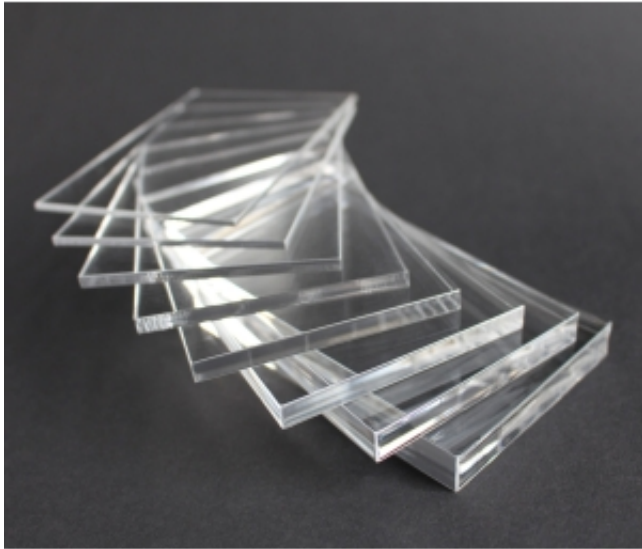

Poveznica na proizvod: <https://cncworld.hr/prozirna-ploa-od-lijevanog-pleksiglasa-pmma-akril-p-1365.html>

Prozirna ploča od lijevanog pleksiglasa PMMA akril

Cijena s PDV-om	7.00 €
Cijena bez PDV-a	5.60 €
Dostupnost	Dostupno
Vrijeme dostave	48 sati
Kataloški broj	P-01
Šifra proizvođača	PMMA-368

Opis proizvoda

Prozirna lijevana PMMA akrilna pleksiglas ploča

Vrhunski lijevani PMMA pleksiglas s **propusnošću svjetlosti od 92%**, odlikuje se **izvrsnom otpornošću na UV zračenje - ne žuti i idealna je za obradu CNC frezom ili CO₂ laserom** zahvaljujući visokoj mehaničkoj čvrstoći.

Ponekad nazivana akrilnim staklom, PMMA ili akrilom, ovaj materijal u mnogim primjenama zamjenjuje pravo staklo **-30 puta je jači, a pritom dva puta lakši.**

VELIČINU I DEBLJINU MOŽETE ODABRATI IZNAD U POLJU ZA IZBOR!

Imajte na umu da se naša ponuda odnosi na lijevani, ne ekstruzirani pleksiglas!
Svaka ploča se reže laserom - rubovi su glatki, bez neravnina ili otkrivanja!

Prednosti lijevane pleksiglas ploče:

-
- **Bolji optički kvalitet** - manje unutarnjih naprezanja = nema izobličenja - prozirnija, idealna za estetske primjene i rasvjetu,
 - **Deeper zaštitni sloj** - omogućava dublje graviranje (npr. laserom), tvrđa je i otpornija na ogrebotine,
 - **Veća kemijska i UV otpornost** - manje sklona žučenju i pucanju na otvorenom, bolje podnosi kontakt sa otapalima,
 - **Veća toplinska stabilnost** - bolje podnosi toplinsku obradu (npr. oblikovanje, savijanje), temperaturna otpornost do 70-80 °C.
 - **Homogenija struktura** - idealna za lasersko rezanje - ne topi se kao ekstruzirani pleksiglas, gravura je čista, mat i kontrastna (na ekstruziranom može biti slabija ili sjajnija),
 - **Bolje za lijepljenje i bojanje** - površina bolje prima ljepila i boje.