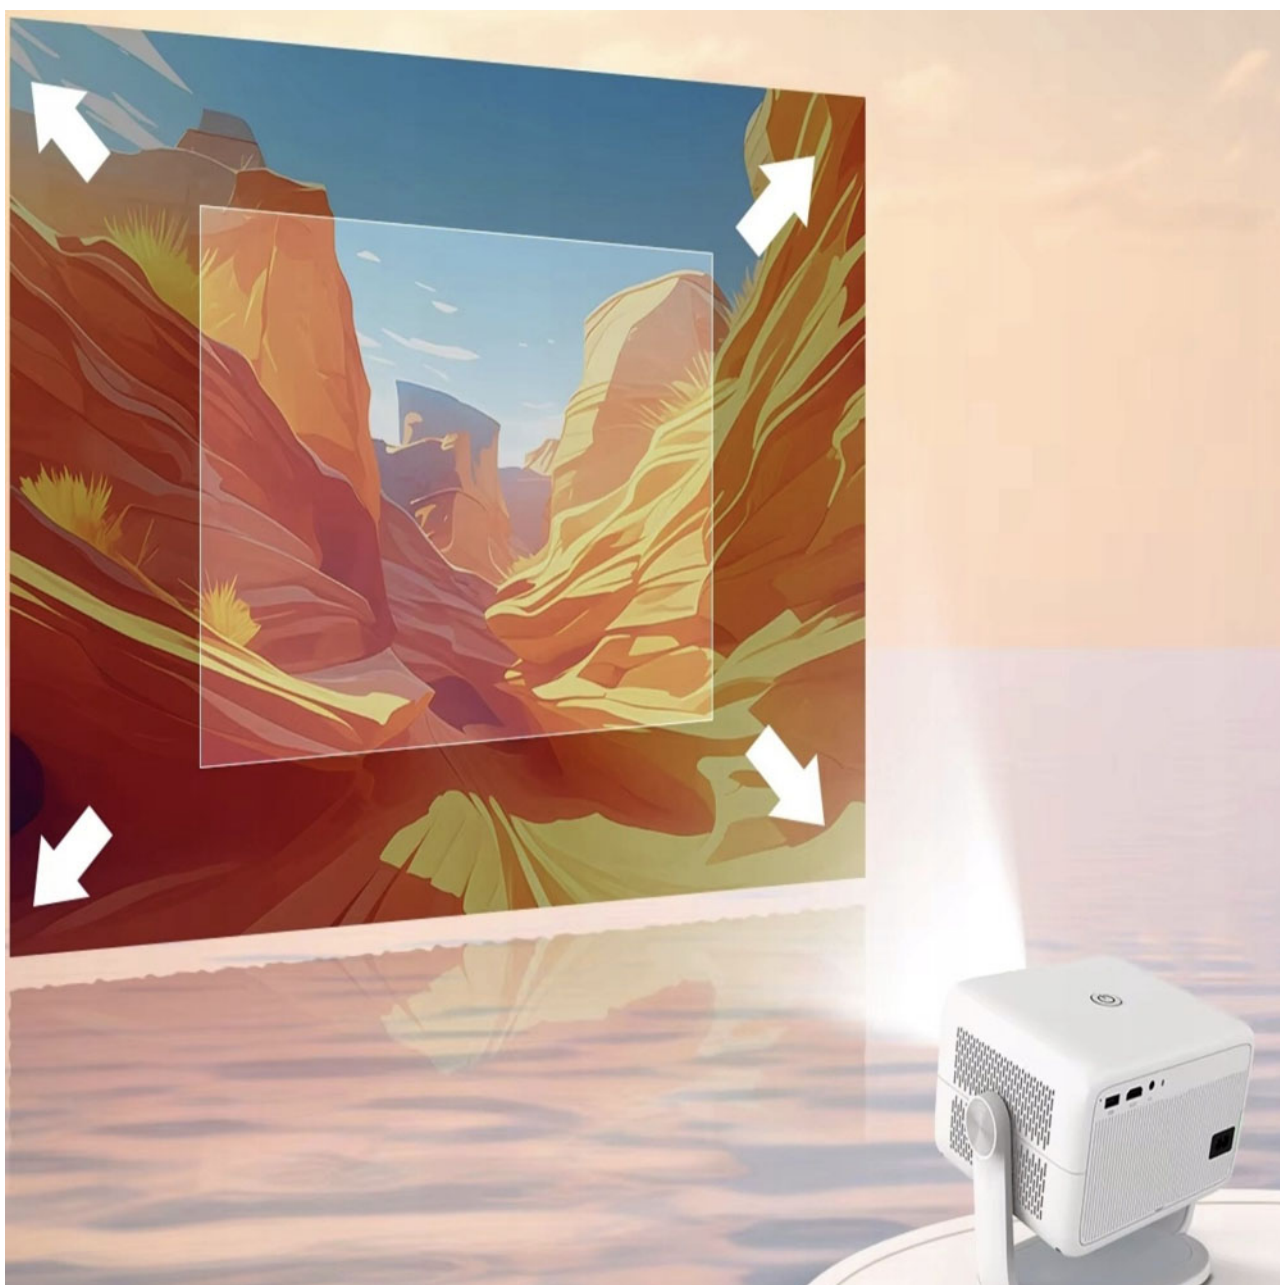

Zoom funkcija: Prilagodite sliku bez pomicanja projektora

Zahvaljujući **Zoom funkciji (50%-100%)** možete prilagoditi veličinu slike bez potrebe za promjenom položaja projektora. Savršeno za svaku sobu!

- ☑ **Zoom od 50% do 100%** - precizno prilagođavanje slike zaslonu.
- ☑ **Lako podešavanje bez pomicanja** - udobno prilagođavanje u svakoj situaciji.
- ☑ **Idealne proporcije i oštrina** - automatska korekcija oblika slike.