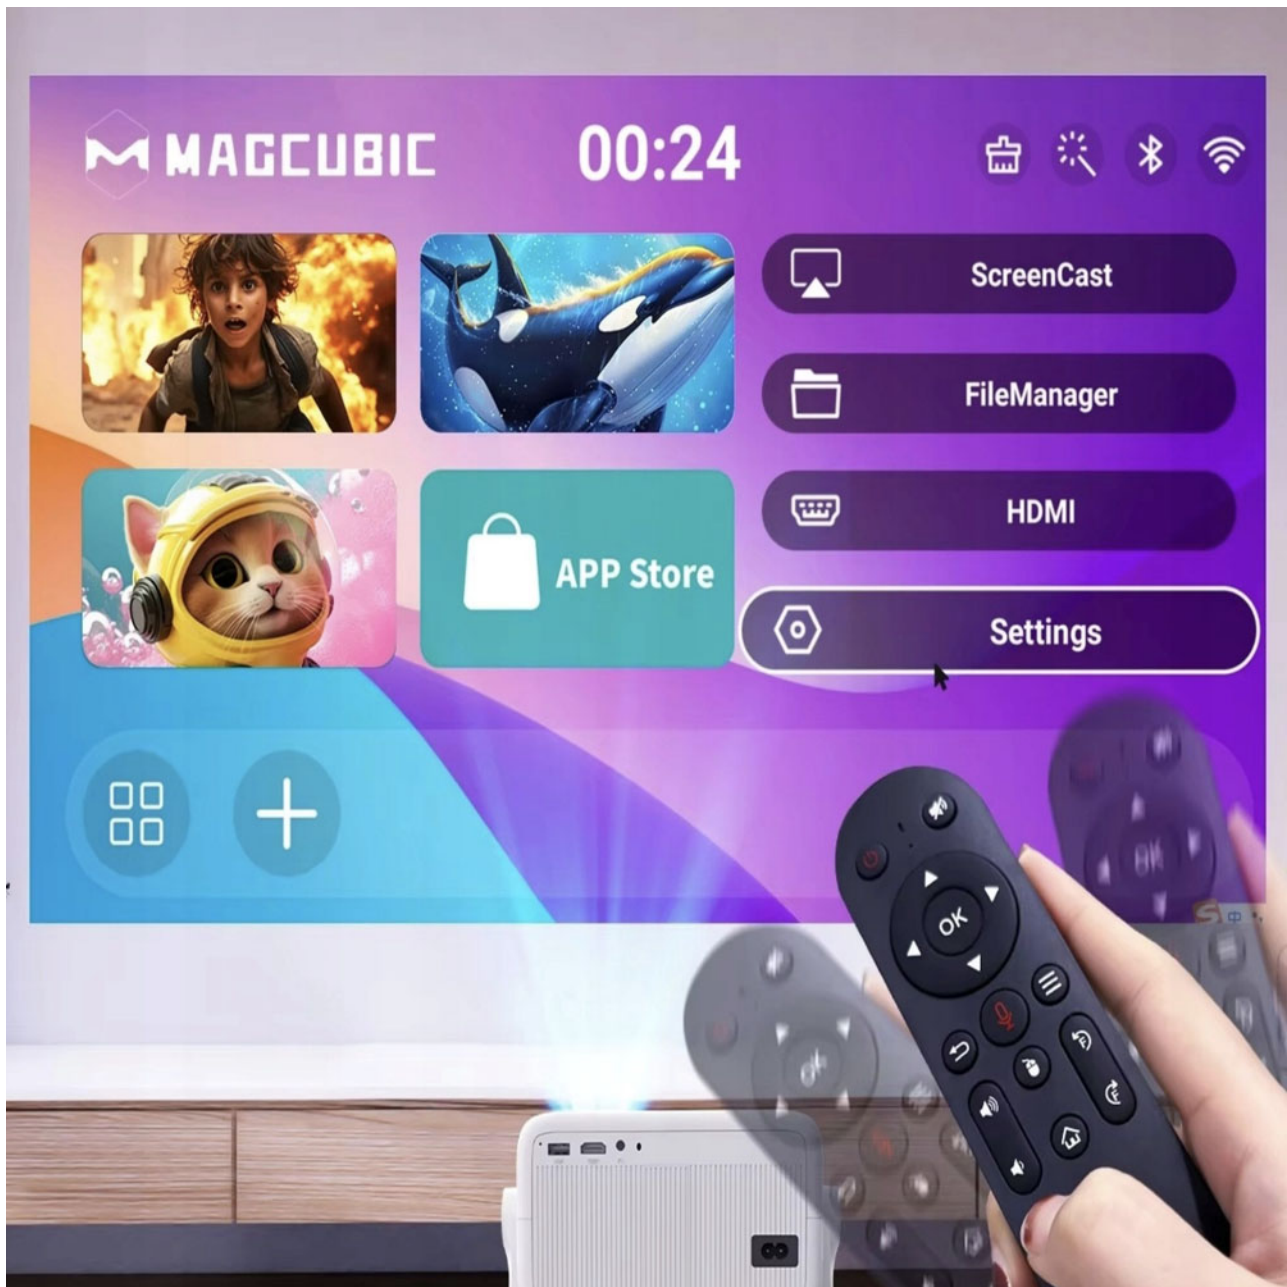

Univerzalna kompatibilnost

HDMI i USB priključci omogućuju povezivanje:

PS5 i druge konzole

Prijenosna računala (Laptop)

TV Stick uređaje

USB memorije

Pametne telefone

Idealan kao projektor za kućno kino, gaming, poslovne prezentacije, zabave ili kampiranje.

Daljinski upravljač sa žiroskopom za preciznu kontrolu

Upravljanje nikada nije bilo tako intuitivno! **Daljinski upravljač sa 6-osnim žiroskopom** omogućuje precizno pokazivanje i brzu navigaciju pokretima ruke.

- 6-osni žiroskop** – precizna i ultra-brza reakcija na pokret.
- Lako rukovanje** – jednostavno pomičite zglobove kako biste navigirali kroz izbornik.
- Ergonomski dizajn** – udobna kontrola jednom rukom.