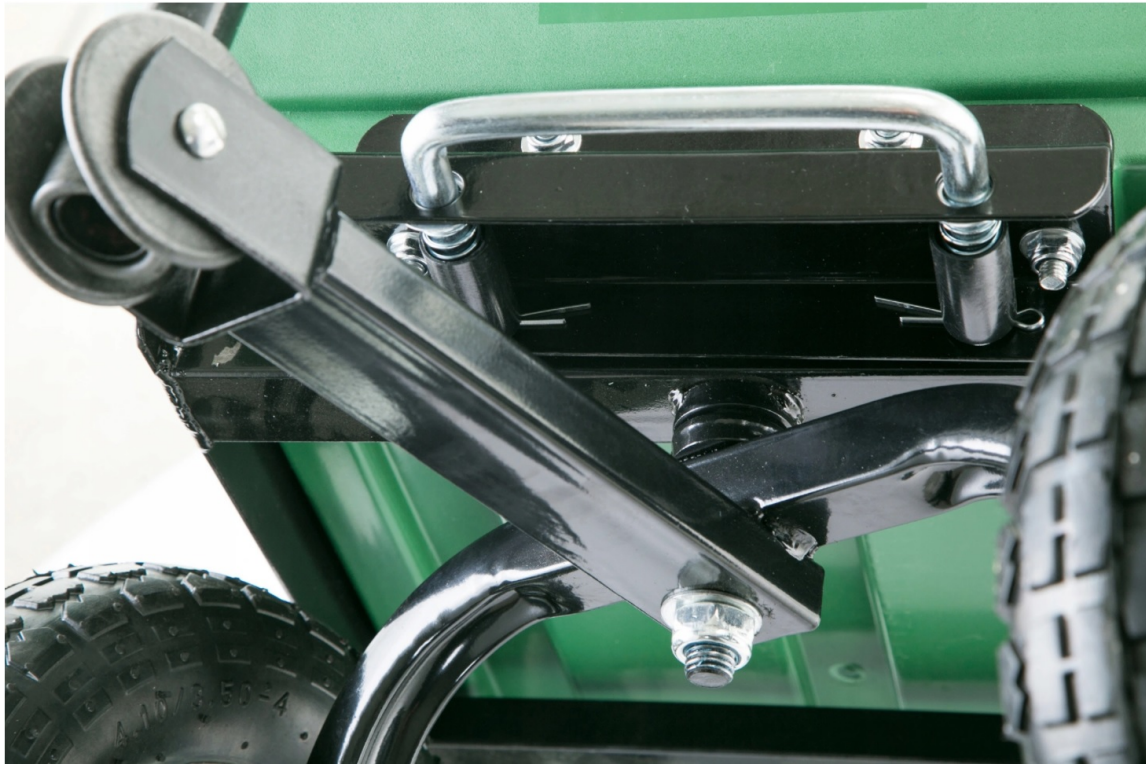

Kolica za djecu i odrasle zahvaljujući sklopivoj ručki

Korištenje sklopive ručke omogućuje glatku prilagodbu visini korisnika. Važna je kvaliteta zgloba koji koristimo jer je prilagođen maksimalnim opterećenjima koja kolica mogu nositi.