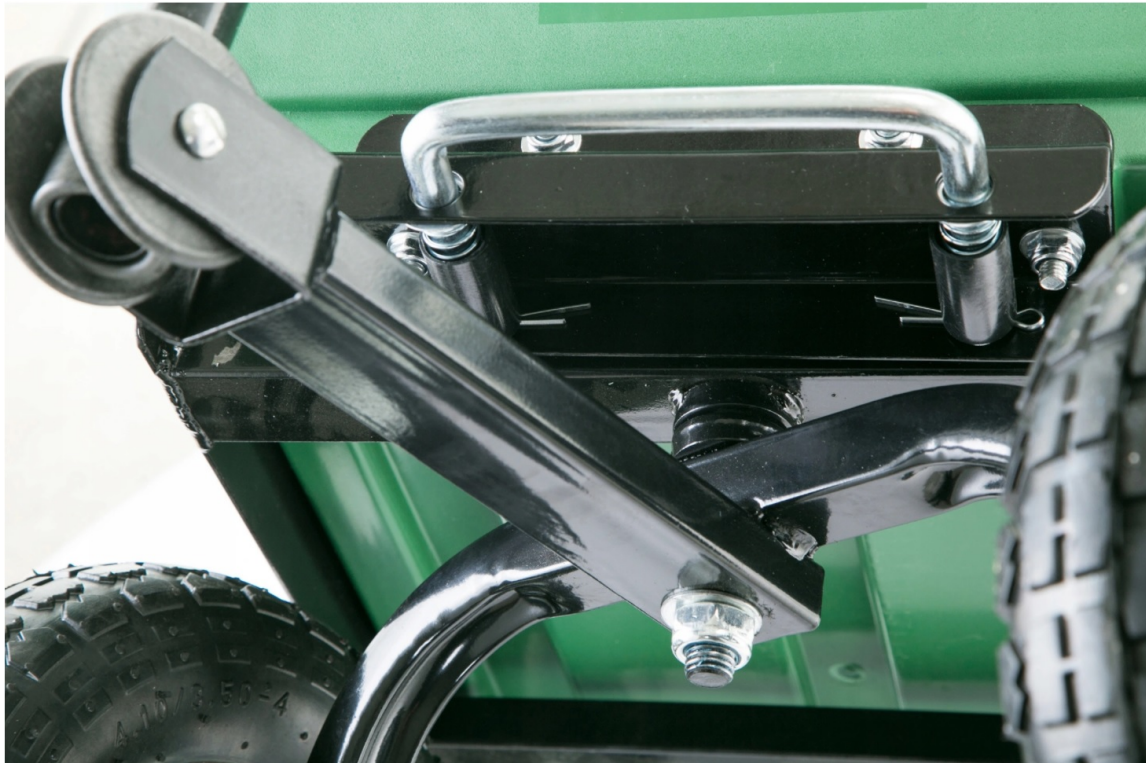

Kolica za djecu i odrasle zahvaljujući sklopivoj ručki

Korištenje sklopive ručke omogućuje glatku prilagodbu visini korisnika. Važna je kvaliteta zgloba koji koristimo jer je prilagođen maksimalnim opterećenjima koja kolica mogu nositi.