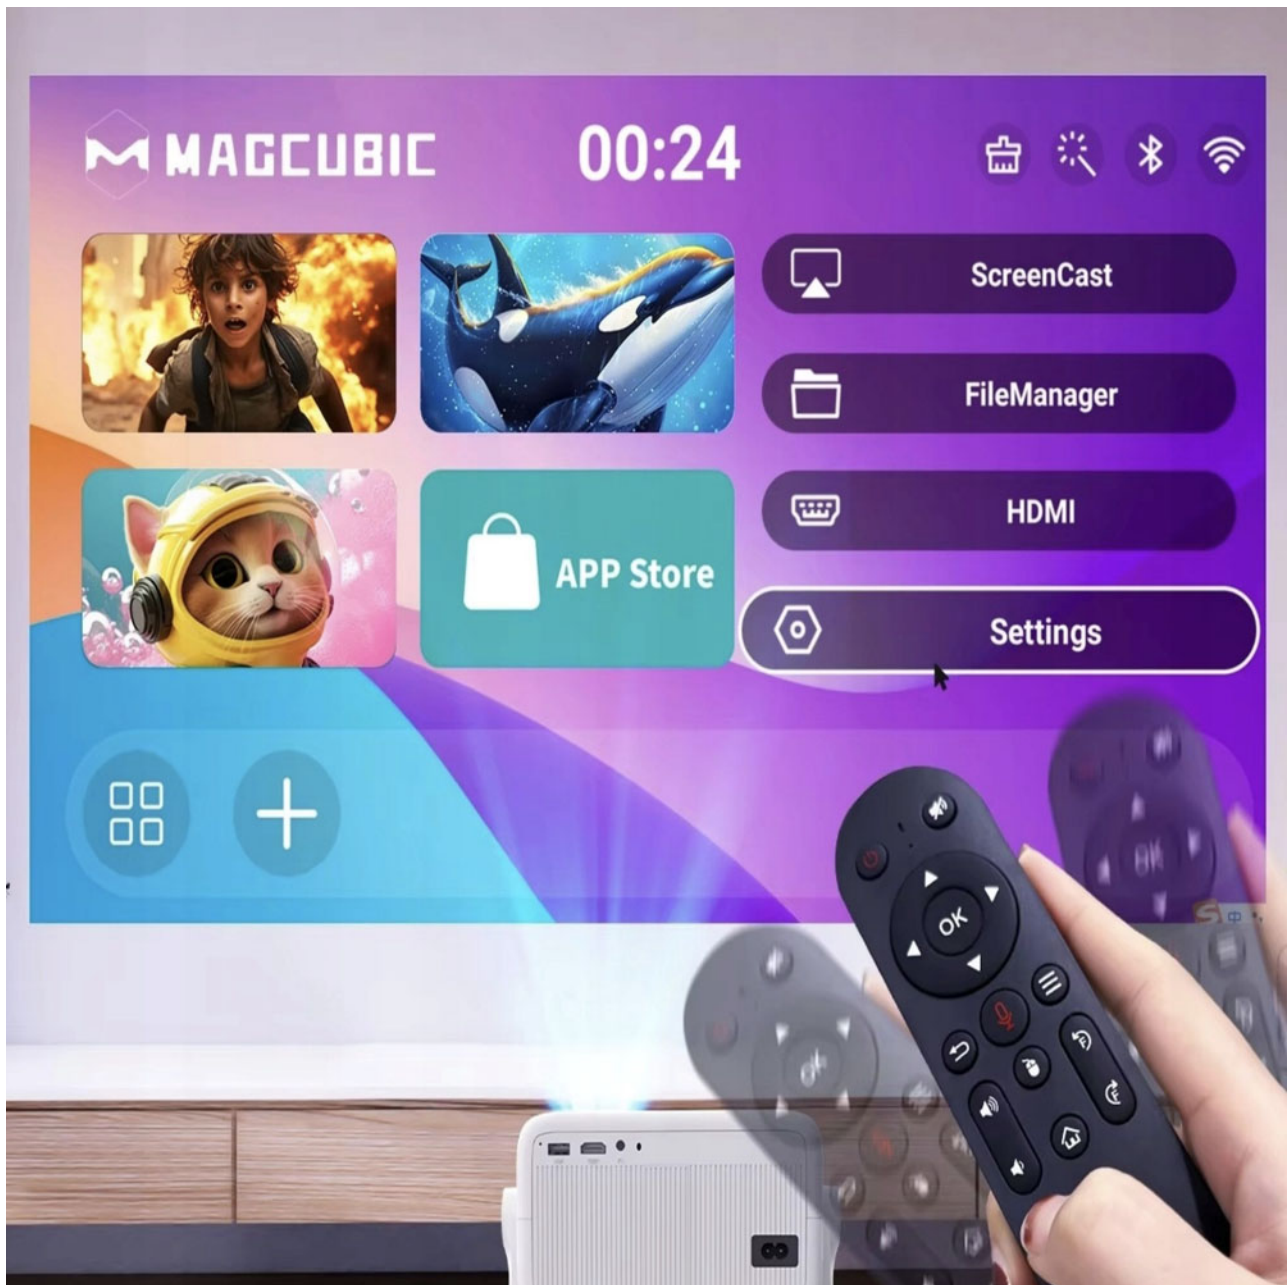

Univerzalna kompatibilnost

HDMI i USB priključci omogućuju povezivanje:

PS5 i druge konzole

Prijenosna računala (Laptop)

TV Stick uređaje

USB memorije

Pametne telefone

Idealan kao projektor za kućno kino, gaming, poslovne prezentacije, zabave ili kampiranje.

Daljinski upravljač sa žiroskopom za preciznu kontrolu

Upravljanje nikada nije bilo tako intuitivno! **Daljinski upravljač sa 6-osnim žiroskopom** omogućuje precizno pokazivanje i brzu navigaciju pokretima ruke.

- 6-osni žiroskop** – precizna i ultra-brza reakcija na pokret.
- Lako rukovanje** – jednostavno pomičite zglobove kako biste navigirali kroz izbornik.
- Ergonomski dizajn** – udobna kontrola jednom rukom.