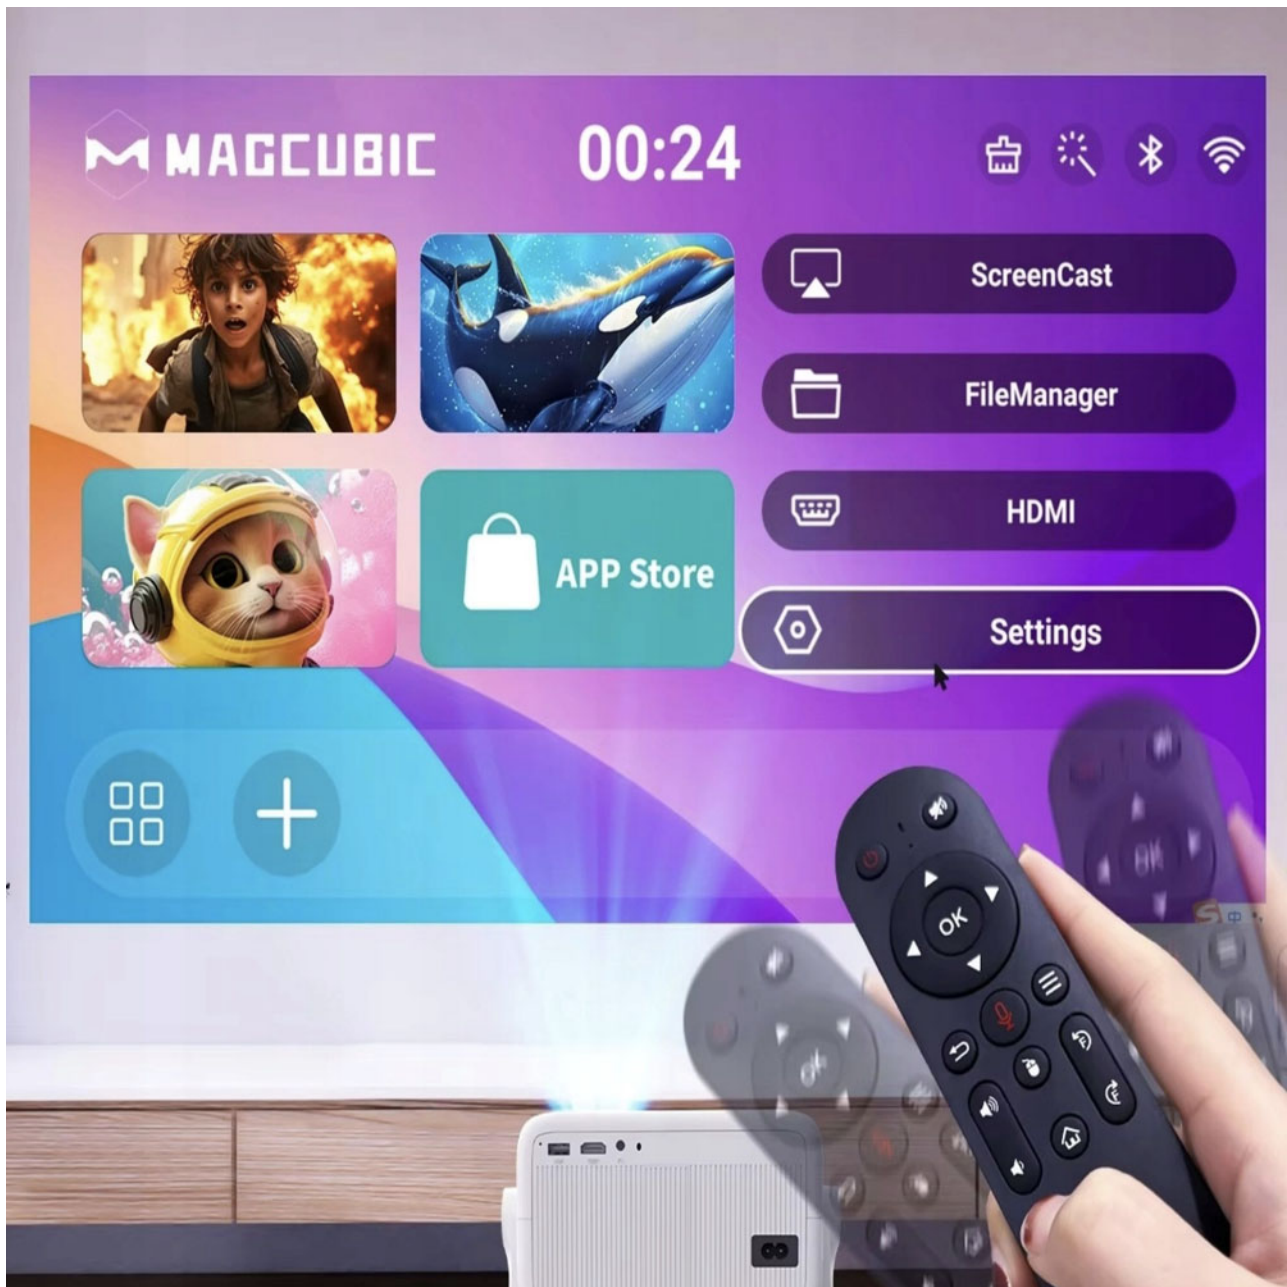

### **Univerzalna kompatibilnost**

HDMI i USB priključci omogućuju povezivanje:

PS5 i druge konzole

Prijenosna računala (Laptop)

---

TV Stick uređaje

USB memorije

Pametne telefone

### **Daljinski upravljač sa žiroskopom za preciznu kontrolu**

Upravljanje nikada nije bilo tako intuitivno! **Daljinski upravljač sa 6-osnim žiroskopom** omogućuje precizno pokazivanje i brzu navigaciju pokretima ruke.

- 6-osni žiroskop** – precizna i ultra-brza reakcija na pokret.
- Lako rukovanje** – jednostavno pomičite zglobove kako biste navigirali kroz izbornik.
- Ergonomski dizajn** – udobna kontrola jednom rukom.