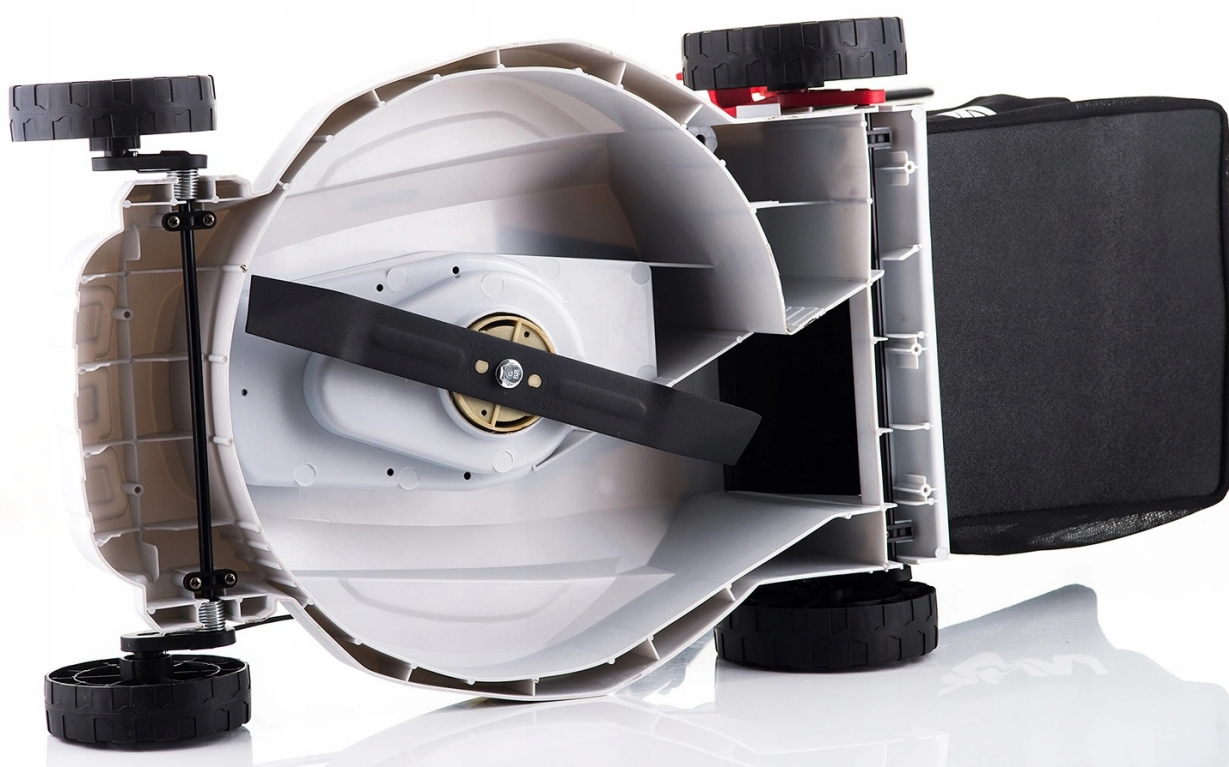

Ova kosilica izrađena je od **visokokvalitetnih materijala i ima veliku snagu od 1800 W**, tako da košnja čak i vrlo **guste trave neće biti problem**.

Ima 5 stupnjeva konfiguriranja visine rezanja.

Visina rezanja se može mijenjati putem upravljačke ploče. Može se postaviti u jedan od **5 položaja u rasponu od 25-75 mm**.

Veliki prostor za košenje **od 40 cm** povećava brzinu košnje, a zbog svoje male veličine i lagane konstrukcije idealno je rješenje za **manje i srednje velike parcele**.

Čvrsto kućište izrađeno od **plastike otporne na mehanička oštećenja**.

Nakon što odvrnete leptiriće na ručkama, lako ga možete sklopiti, što znači da zauzima vrlo malo mjesta.

Zahvaljujući maloj težini (**10 kg**), kosilica **LE18-40-PB-S** vrlo je okretna i savršena je za košenje područja s vrlo strmim padinama.

Predstavljeni model opremljen je **čvrstim kotačima** koji se mogu nositi s teškim uvjetima, kako u **gustoj tako i u mokroj travi**.

KAPACITET Košara za travu 30L

Prostrana košara omogućuje dugu košnju bez potrebe za stalnim pražnjenjem. Košarica je označena logom proizvođača NAC.